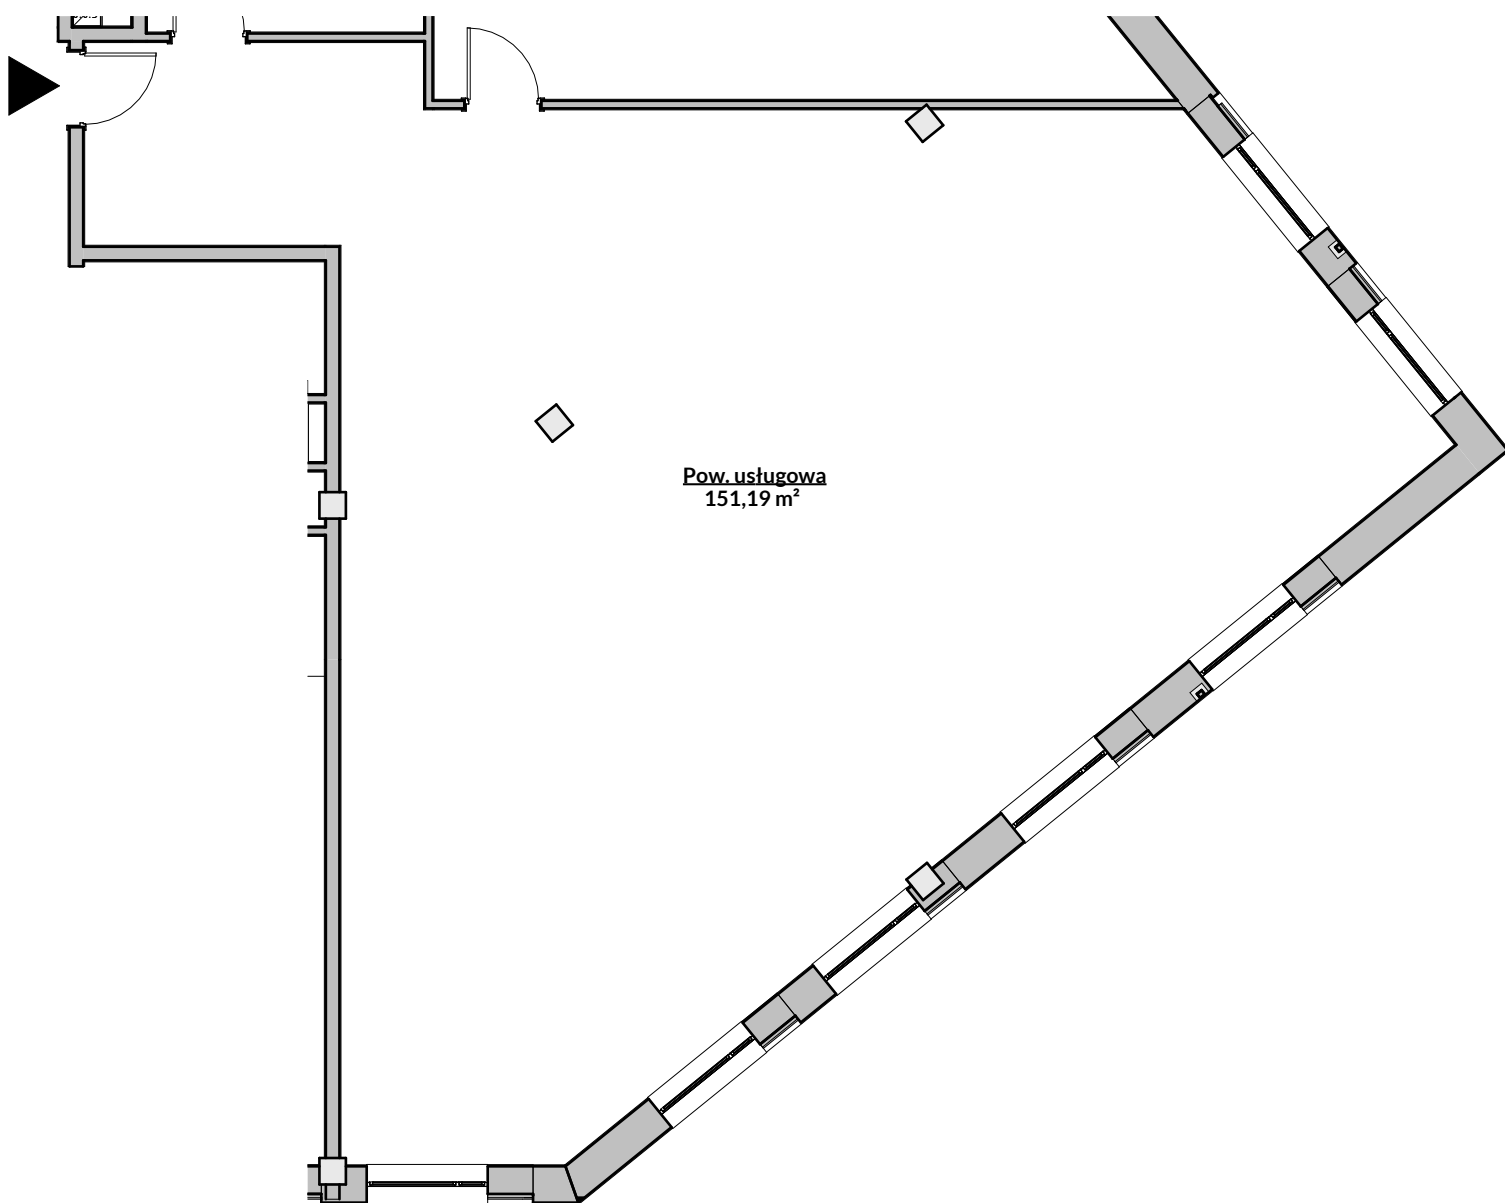

Karta lokalu 8

KWIATOWA CENTER

Kondygnacja: Piętro

Orientacja:

Lokal 8		
Nr	Nazwa pomieszczenia	Powierzchnia
1.8.1	Pow. usługowa	151,19 m ²
		151,19 m ²

PLAN

1:1000

Pow. usługowa
151,19 m²